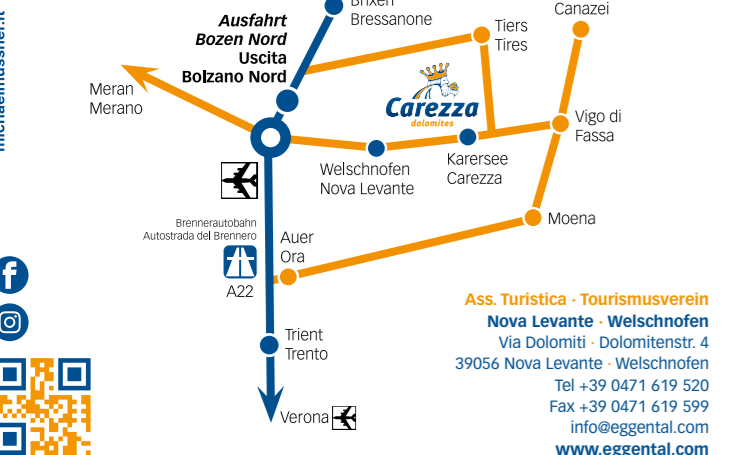

Consorzio - Konsortium
Ski Area Carezza - Karersee
Via Carezza - Karerseestraße 165
39056 Welschnofen - Karersee
Tel +39 0471 612 527
Fax +39 0471 618 684
info@carezza.it www.carezza.it

Brennerautobahn,
Ausfahrt Bozen-Nord,
Richtung Eggental,
Karersee - Carezza